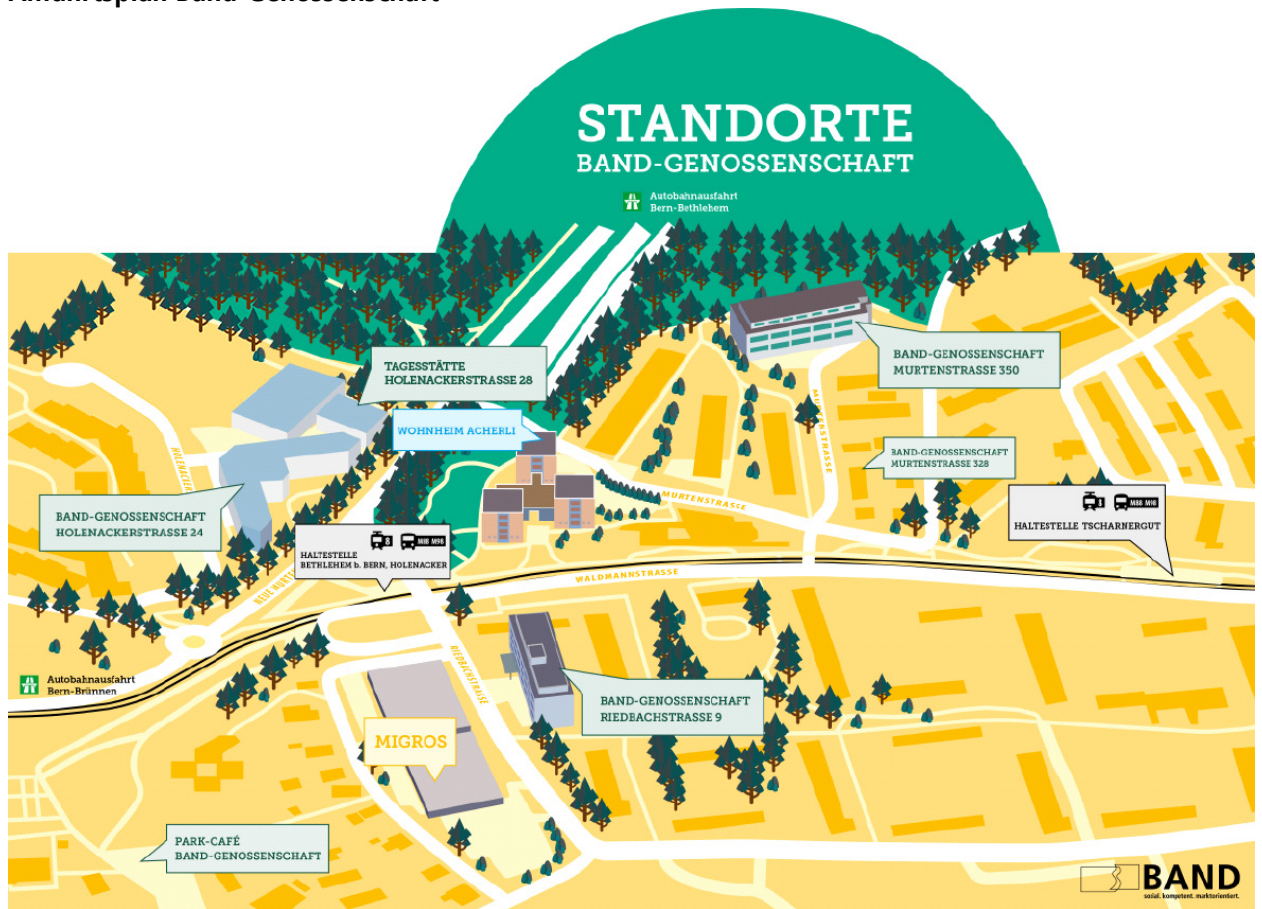

## Anfahrtsplan Band-Genossenschaft

### Anreise mit dem Auto von Zürich A1

Autobahnausfahrt Bern-Bethlehem Aarberg Wohlen

### von Genf/Lausanne A1

Autobahnausfahrt Bern-Brünnen

Bern-Bethlehem

Wohlen Frauenkappelen

### Anreise mit dem öffentlichen Verkehr ab Bahnhof Bern

Tram Nr. 8 (Richtung Brünnen Westside), Haltestelle Tscharnergut oder Hohenacker

» Zur Karte auf Google Maps